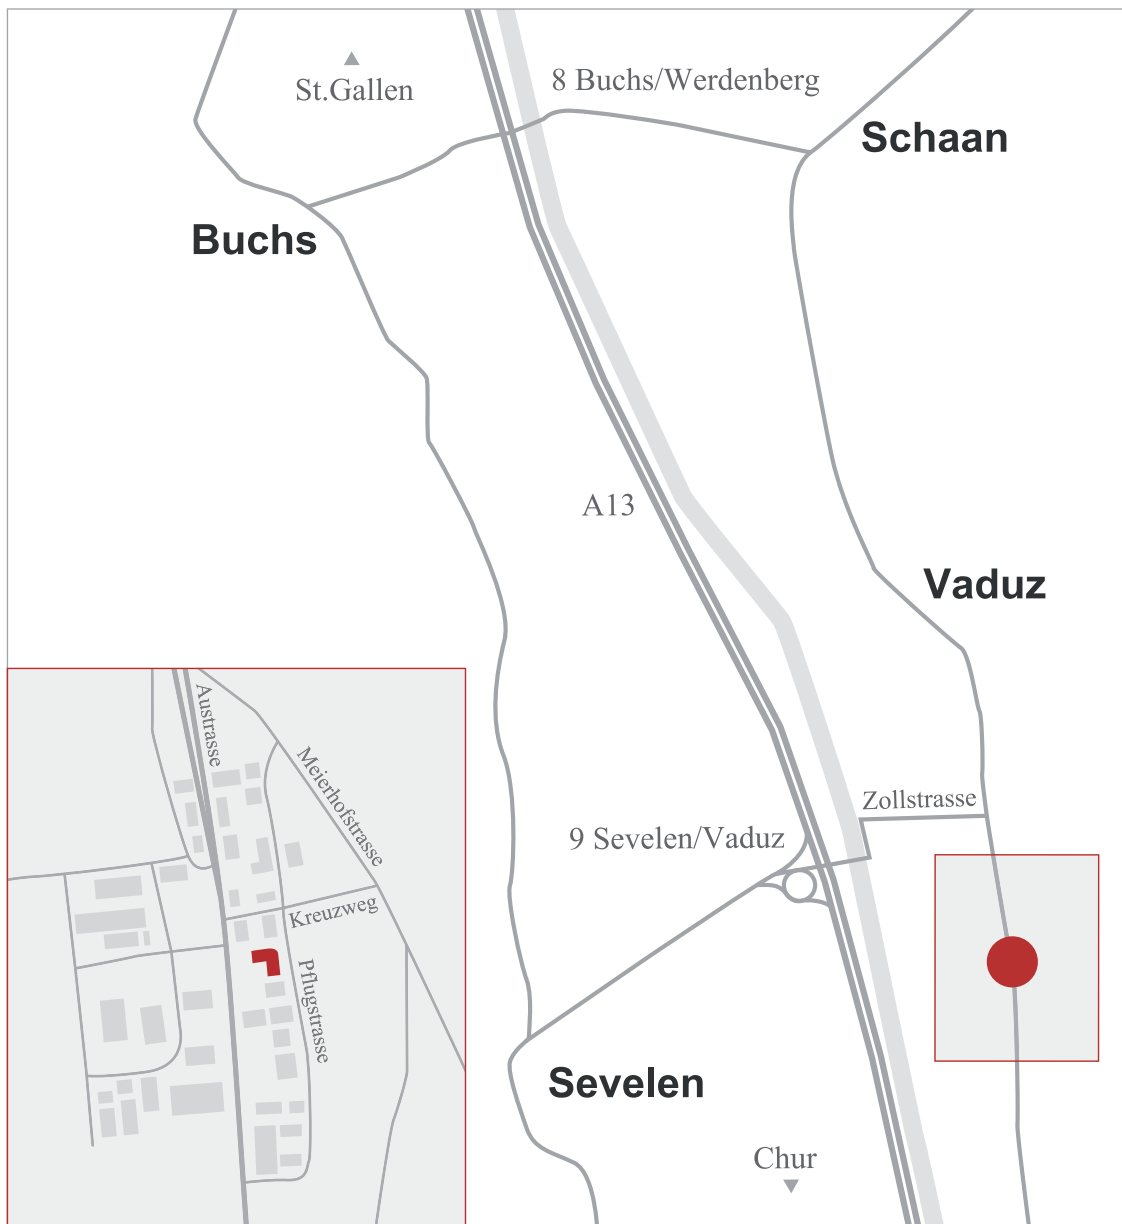

# Anfahrtsplan zur CSS Versicherung AG, Vaduz

## Die Wegbeschreibung

- Über die Autobahn A13 erreichen Sie die Ausfahrt 9 Sevelen/Vaduz.
  - Fahren Sie auf der Rheinstrasse Richtung Vaduz und folgen Sie dem Strassenverlauf (Linkskurve).
  - Den ersten Kreisverkehr verlassen Sie an der ersten Ausfahrt – Richtung Feldkirch/Vaduz.
  - Fahren Sie auf der Zollstrasse bis zum nächsten Kreisverkehr.
  - Diesen Kreisverkehr verlassen Sie ebenfalls an der ersten Ausfahrt – Richtung Triesen/Triesenberg.
  - Fahren Sie auf der Austrasse bis zum Ortseingang Triesen.
  - Vor dem Ortseingang Triesen biegen Sie links ab in die Pflugstrasse.
  - Folgen Sie der Linkskurve. Das Gebäude (weiss mit bordeauxfarbenen Fenstern) liegt auf der linken Strassenseite.
- P** Vor dem Gebäude stehen ausreichend Besucherparkplätze zur Verfügung.